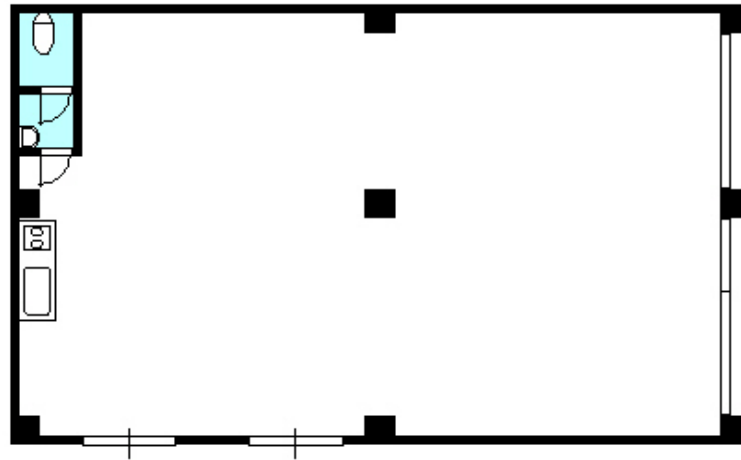

昭和57年 6月 完成

株式会社 東部ハウジング

TEL 092-940-1850
FAX 092-940-1851

自

物件種別	貸店舗・事務所			
使用面積	約20坪			
構造	鉄骨造 2階建 1階部分			
戸数	1k~	2K~	3K~	総戸数
	戸	戸	戸	戸
所在地	古賀市天神1丁目10-1			
交通	JR古賀駅徒歩2分			

名称 **長崎店舗**

賃料	100,000円
敷金	3ヶ月
共益費	込み
駐車場	無し
契約期間	2年
現状	空室